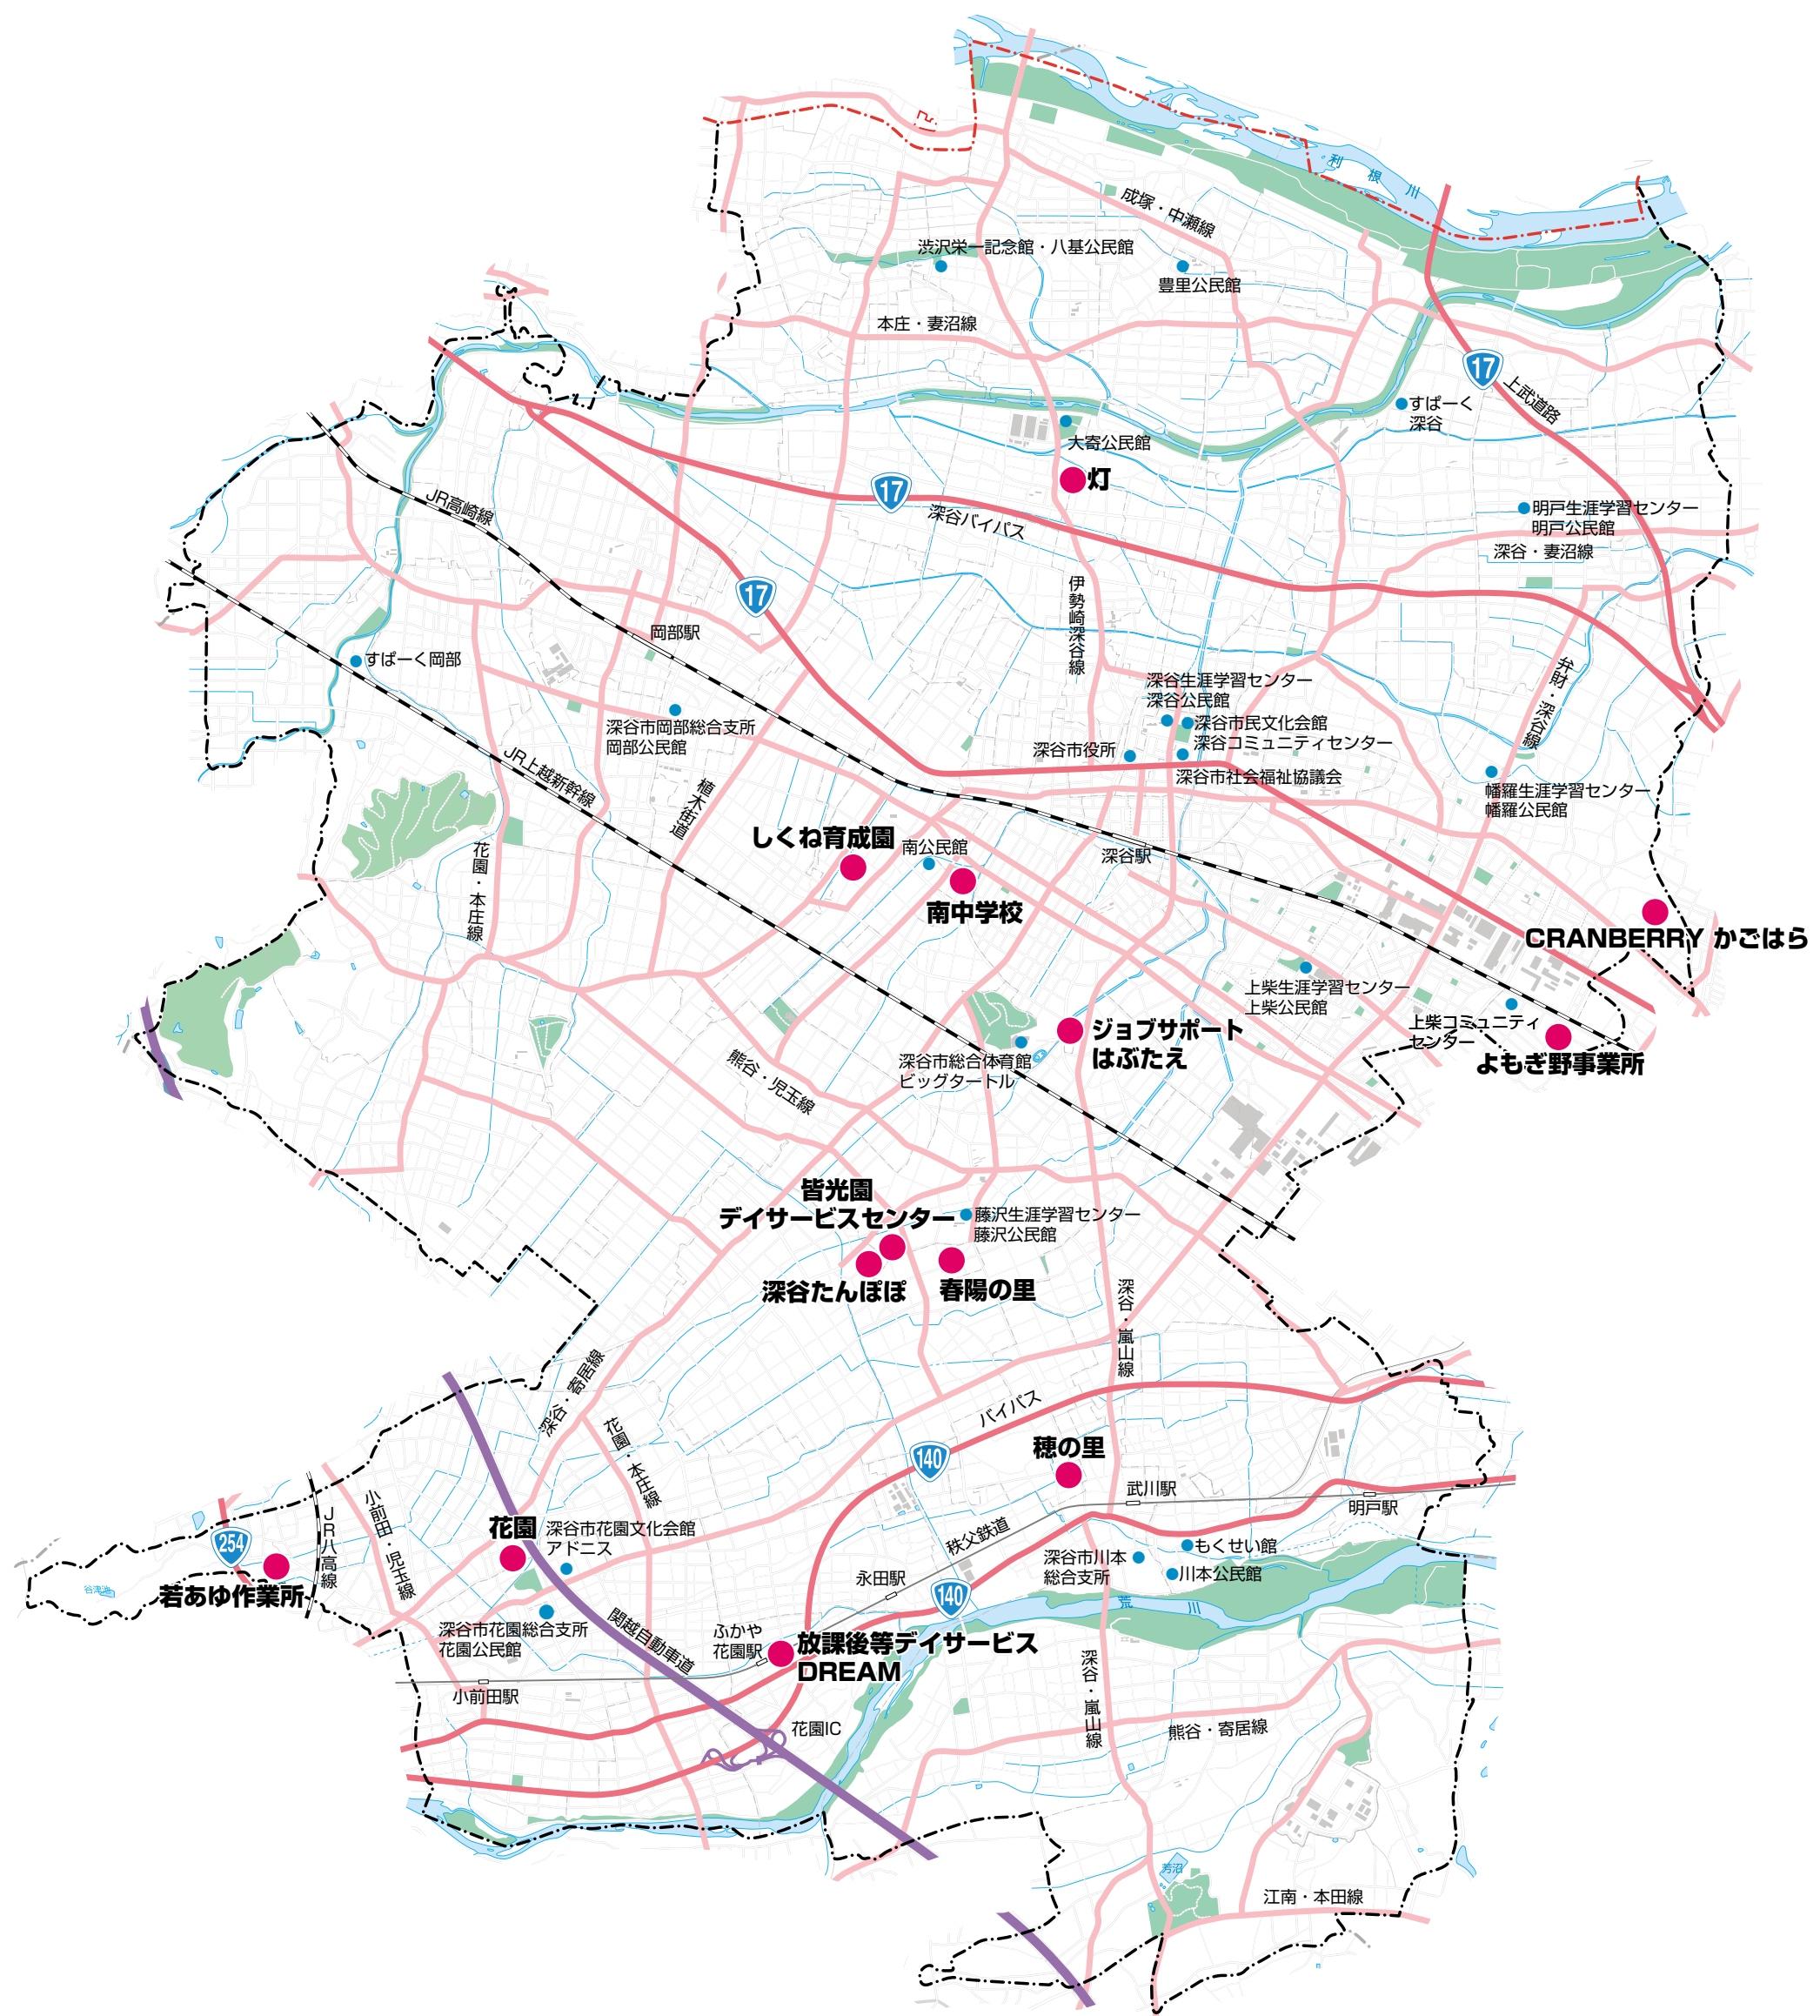

けい さい し せつ しょう かい
掲 載 施 設 紹 介

掲載月	施設名	掲載施設紹介	掲載月	施設名	掲載施設紹介
表紙	よもぎ野事業所	よもぎ野事業所は、11名の仲間と日々仕事に動んでいます。行事ができないのは残念ですが、頑張っています。 (電話) 048-598-6431 (住所) 深谷市東方 3680-14	7月	春陽の里	開業して3年目。グループ別に作業や運動等の活動を行い、安全安心、楽しく生活を送れるよう支援しています。 (電話) 048-594-8111 (住所) 深谷市境 168-1
1月	しくね育成園	安心・安全のサービスの提供をモットーに、楽しく、豊かな生活を送れるよう、活動の支援をしています。 (電話) 048-572-8830 (住所) 深谷市宿根 1297	8月	若あゆ作業所	若あゆの会は地域のみなさまと連携を育みながらお仕事やレクリエーションを通して生きがいを追求しています。 (電話) 048-584-6590 (住所) 深谷市武蔵野 777-4
2月	放課後等デイサービス DREAM	小1から高3までの子が放課後、土曜祝日に楽しく通っている事業所です。この春、花園に移転しました。 (電話) 048-577-6861 (住所) 深谷市黒田 425-1	9月	深谷市立南中学校	深谷市立南中学校は、深谷市のほぼ中心に位置する緑の木々に囲まれた学校です。 (電話) 048-572-8373 (住所) 深谷市萱場 320
3月	穂の里	椎茸、ネギを中心に様々な作業を行っています。笑顔と笑い声がいっぱいの作業所です。 (電話) 048-578-8431 (住所) 深谷市上原 422-1	10月	灯	その方が目指すその先を応援します。静かな作業スペースと支え合う環境を用意してお待ちしています。 (電話) 048-501-6667 (住所) 深谷市内ヶ島 725-1
4月	ジョブサポート はぶたえ	精神障害者の社会的自立に向け、施設内外の作業から就活まで、就労実現のためのサポートを行っています。 (電話) 048-571-3711 (住所) 深谷市上野台 2504-1	11月	皆光園 デイサービスセンター	機能訓練を中心にレクリエーションや創作活動を行っています。是非一度見学にいらして下さい。 (電話) 048-573-2021 (住所) 深谷市人見 1998
5月	CRANBERRY かごはら	公園で遊んだり食育でおやつを作ったり、色々な活動に取り組んでいます。和気藹々とした賑やかな施設です。 (電話) 048-580-7284 (住所) 深谷市東方 3278-13	12月	花園	知的に障害のある方々が利用されています。日中活動や余暇活動などを行い、楽しく生活をしています。 (電話) 048-584-2506 (住所) 深谷市小前田 2691
6月	深谷たんぼぼ	深谷たんぼぼはSDGsに取り組む事業所として、環境に配慮した食用蕓薹の生産を通じ新たな障害福祉にチャレンジしています。 (電話) 048-572-1668 (住所) 深谷市人見 2000			

このカレンダーの製作には地域歳末たすけあい募金の配分を受けています。