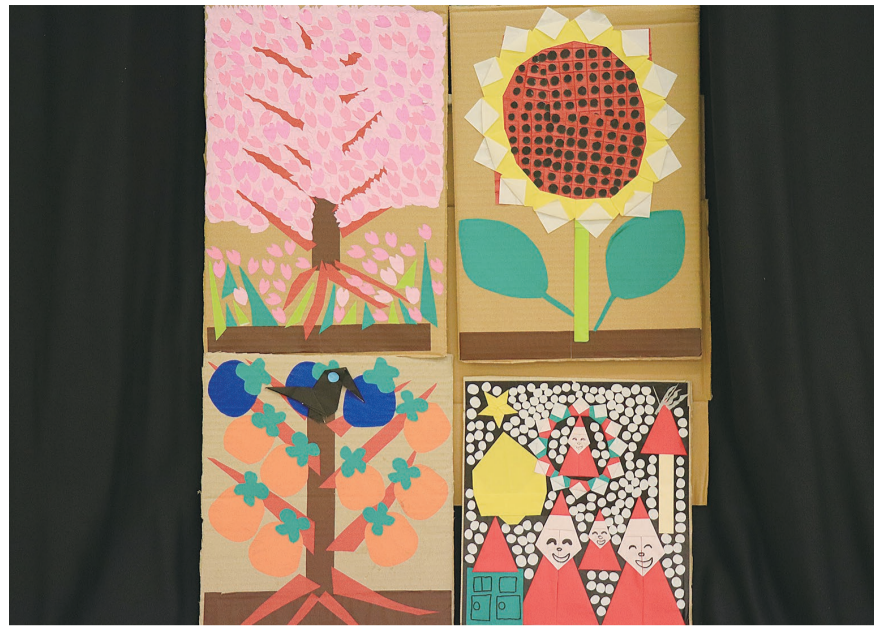

- 作品名: 虹遊
- 作者名: エル・フォーのみんな
- 所属団体: エル・フォー
- 作者コメント: みんなで虹色になるように折り紙をちぎって貼り絵をつくりました。遊び心も笑顔もみんなの顔で表現しました。

2023

2

FEBRUARY

- 作品名: 春夏秋冬
- 作者名: 永井 理香
- 所属団体: 鶴亀工房
- 作者コメント: 1つ1つ丁寧に、思いを込めて作りました。たくさんの方に作品を見てもらえる機会をもらい、感謝しています。